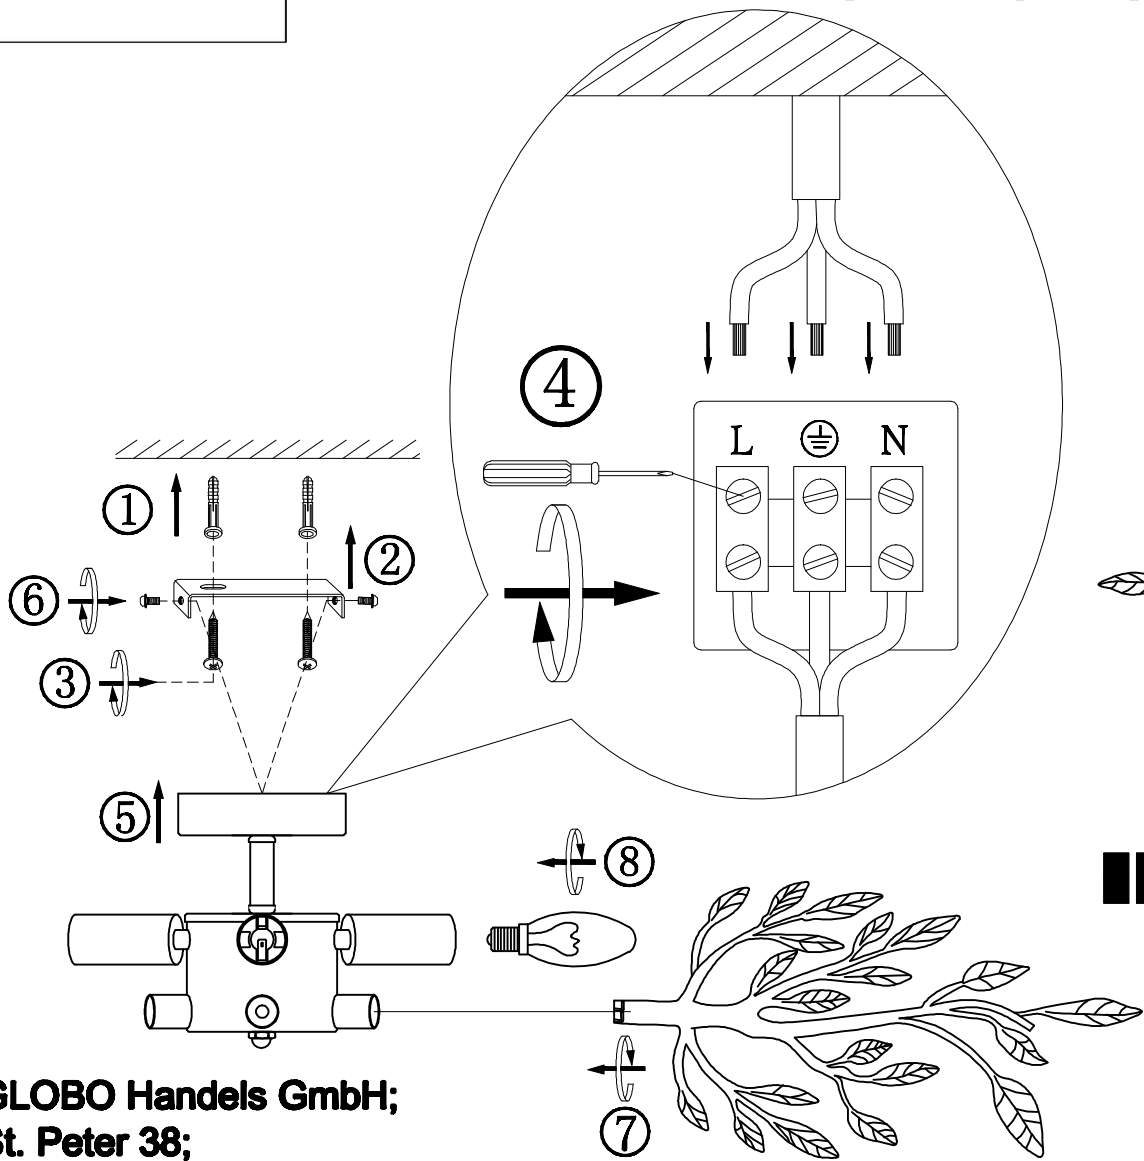

# GLOBO

LIGHTING  
[www.globo-lighting.com](http://www.globo-lighting.com)

68541-5  
68547-5

**B**

**GLOBO Handels GmbH;**  
**St. Peter 38;**  
**A-9184 St. Jakob / Rosental**